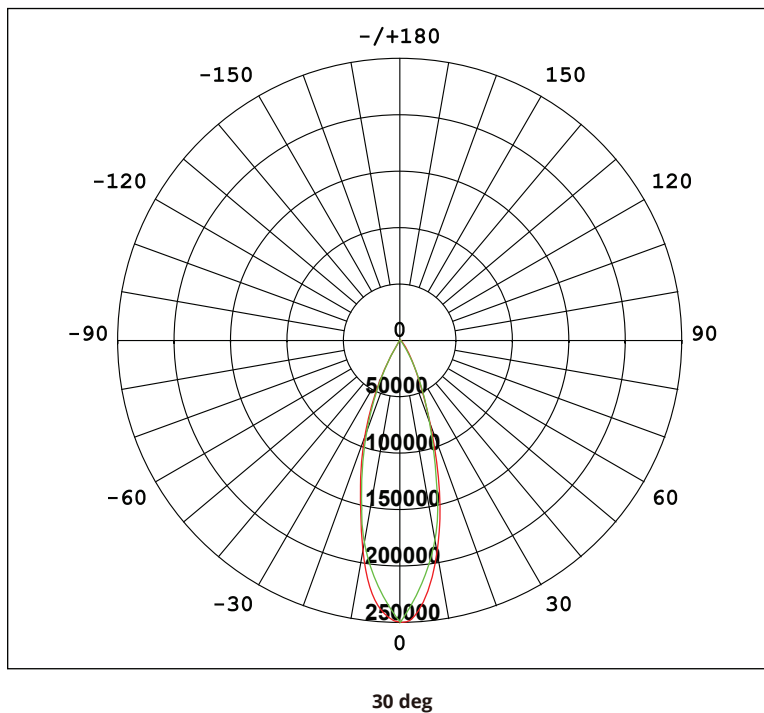

Distribution Options