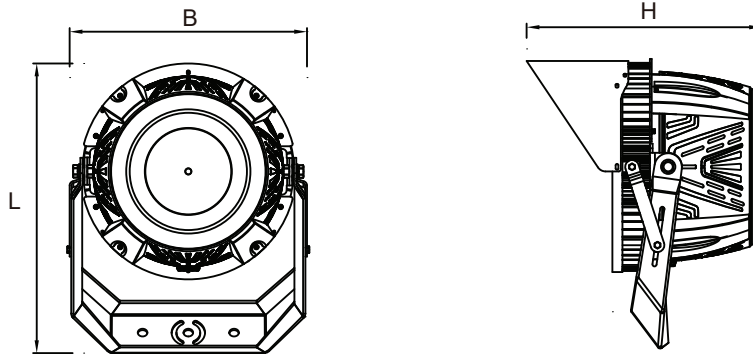

Lighting Performance

Power (W)	Efficacy (lm/W)	Lumen Output (lm)	CCT Options (K)	Dimensions (in)
300W	150 lm/W	46500 lm	3000 K - 5700 K	19.68 (L) X 15.94 (B) X 16.33 (H)
400W	150 lm/W	62000 lm	3000 K - 5700 K	19.68 (L) X 15.94 (B) X 16.33 (H)
500W <i>(DLC Listed)</i>	150 lm/W	77500 lm	3000 K - 5700 K	19.68 (L) X 15.94 (B) X 16.33 (H)
600W	150 lm/W	93000 lm	3000 K - 5700 K	19.68 (L) X 15.94 (B) X 16.33 (H)

Dimensional Data